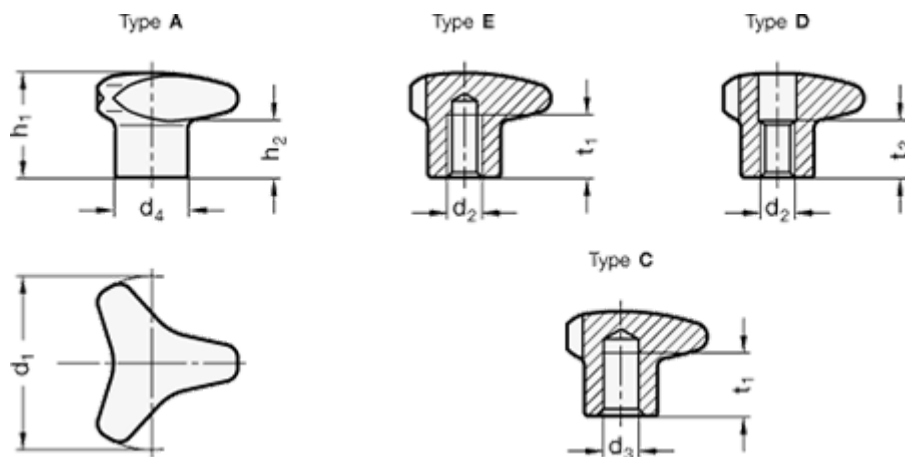

Varenummer: 205345460M12D

Beskrivelse: E+G Stjerneknop - GN 5345.4-60-M12-D

Mål

d1	= 60
d2	= M12
d3 H7	= -
d4	= -
h1	= 35
h2	= 18
t1 min.	= -
t2	= 20

Vægt (g) = 230